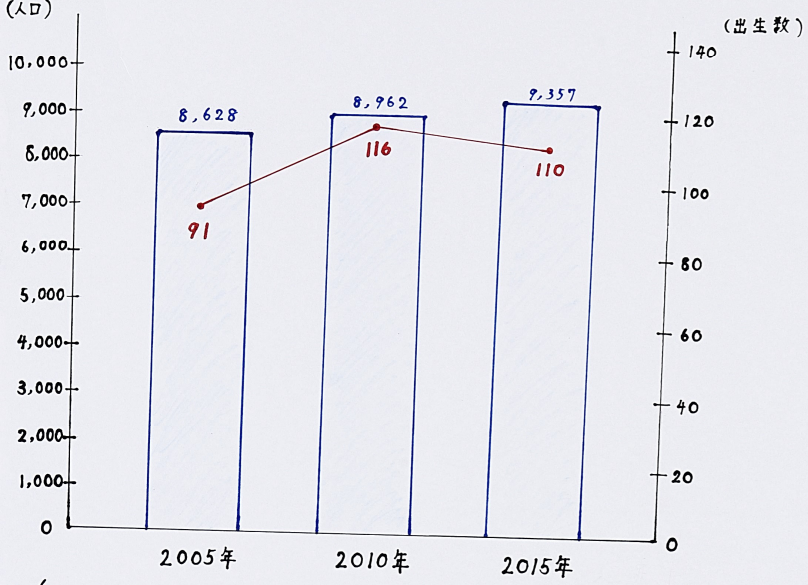

なぜ 忍野村は出生率が高い？

○忍野村の人口と出生数の推移

(・忍野村人口ビジョン
・総務省国勢調査、総務省住民基本台帳 参考)

○山梨県出生率

2位 ~ 4位

○犯罪率比較

(スマイティ参考)

○忍野の取り組み