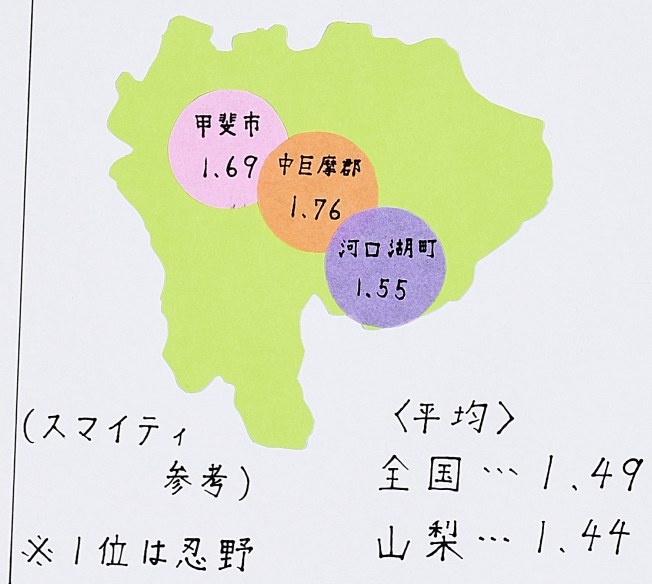

なぜ 忍野村は出生率が高い？

○忍野村の人口と出生数の推移

(・忍野村人口ビジョン
・総務省国勢調査、総務省住民基本台帳 参考)

○山梨県出生率

2位 ~ 4位

○犯罪率比較

(スマイティ参考)

○忍野の取り組み

- ・養育医療給付制度
- ・就学援助費
- ・子ども医療費助成制度 (忍野村ホームページより)

○「子育てに良い街」

アンケート 125件 (複数回答含む)

(LIFULL HOME'S 参考)

<感想>

前から忍野の出生率が高い事は知っていましたが、何故高いのかは知らなかつたので、調べた結果にはとても驚かされました。思っていたよりも忍野は住みやすいそうなので、他の人にもぜひ、知ってほしいです。

忍野はほとんど当てはまっている!!