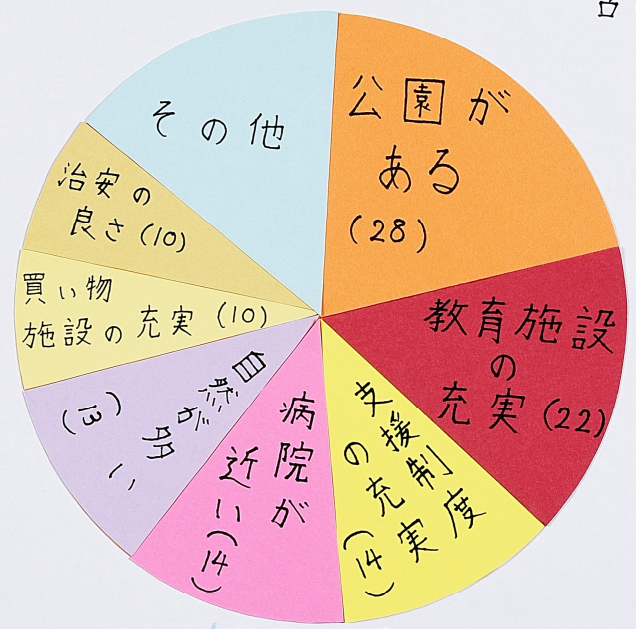

○「子育てに良い街」

アンケート 125件 (複数回答含む)

(LIFULL HOME'S 参考)

<感想>

前から忍野の出生率が高い事は知っていましたが、何故高いのかは知らなかつたので、調べた結果にはとても驚かされました。思っていたよりも忍野は住みやすいそうなので、他の人にもぜひ、知ってほしいです。

忍野はほとんど当てはまっている!!